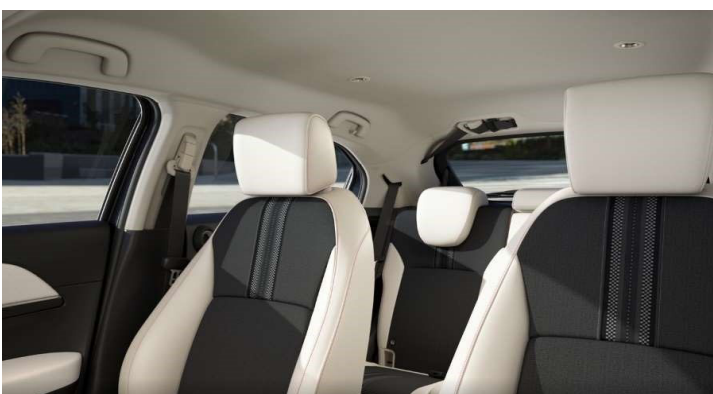

ДИЗАЙН ІНТЕР'ЄРУ (Advance Style)