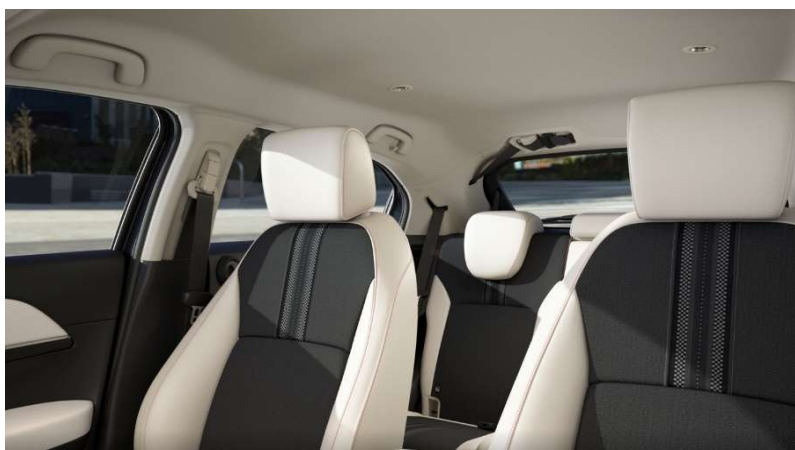

ДИЗАЙН ІНТЕР'ЄРУ (Advance Style) Шкіра + Тканина/Світло-сірий