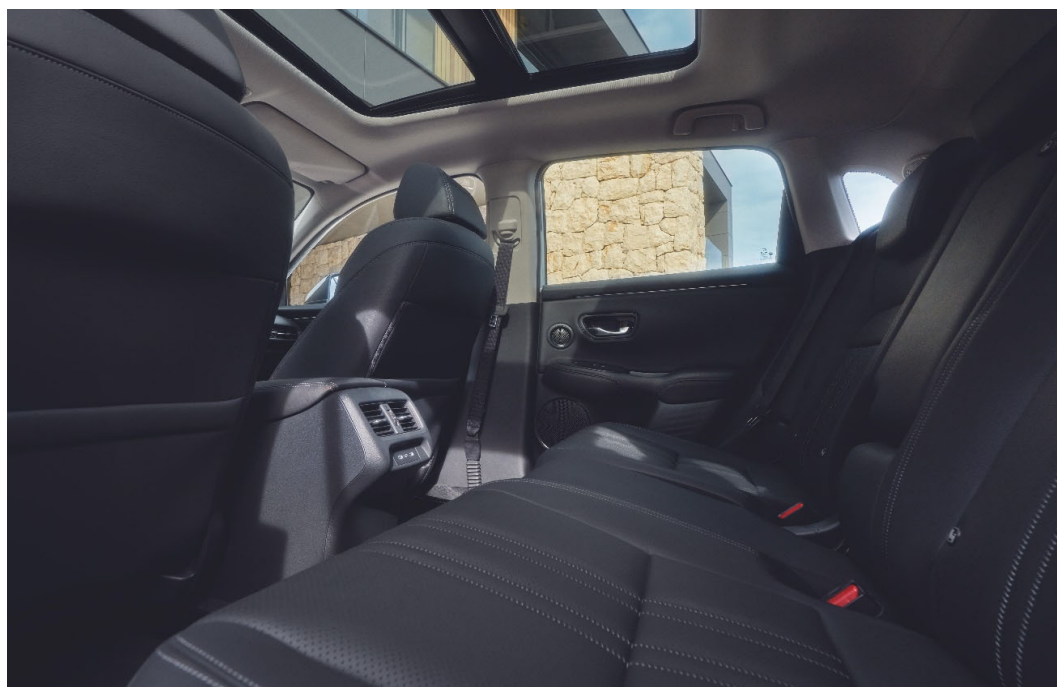

ДИЗАЙН ІНТЕР'ЄРУ