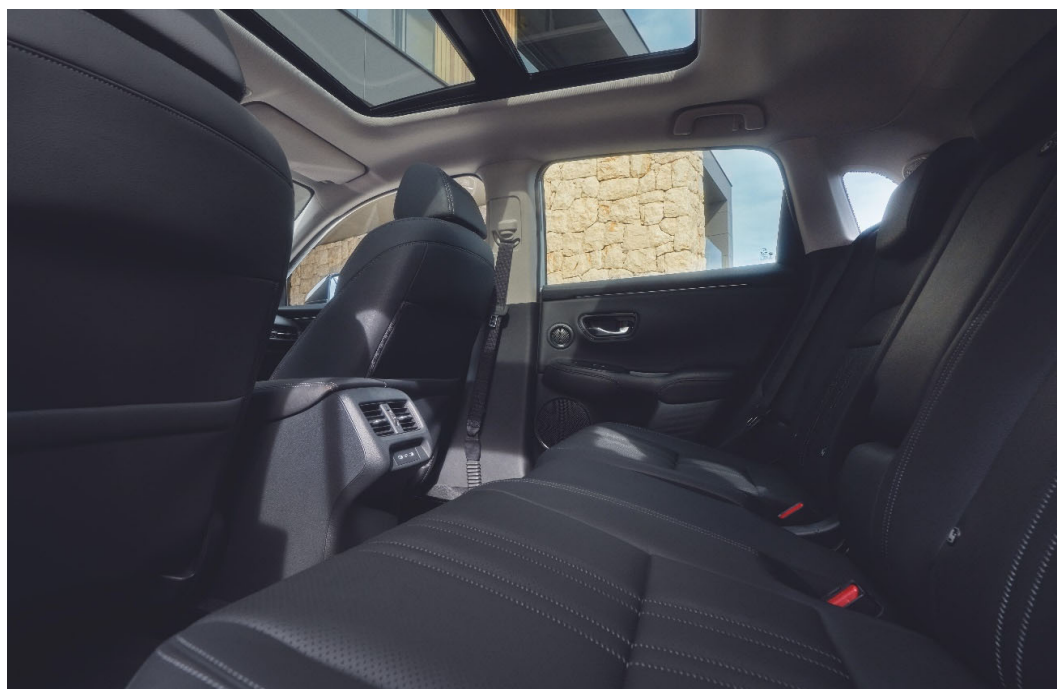

ДИЗАЙН ІНТЕР'ЄРУ